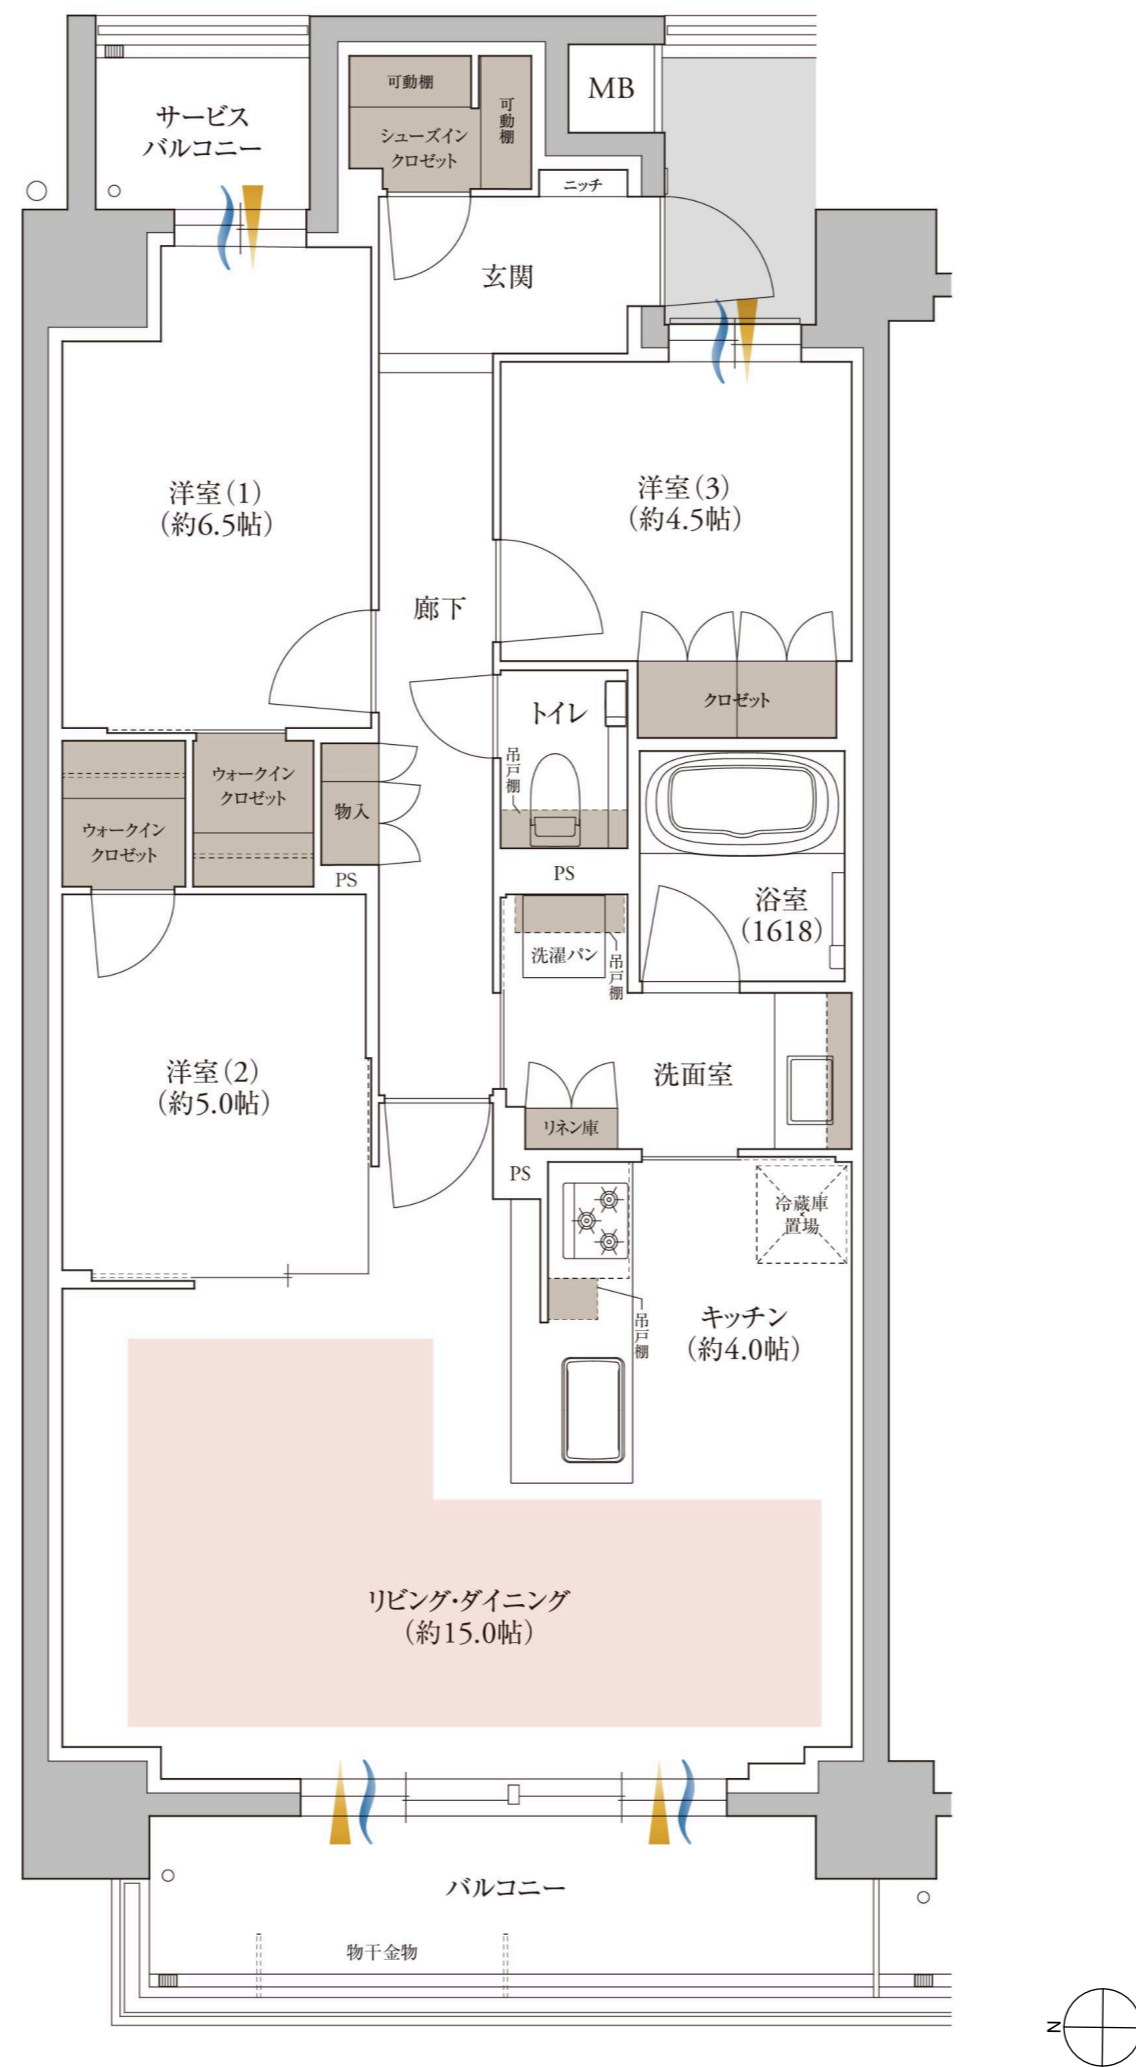

# A TYPE

## 3LDK+2WIC+SIC

住居専有面積 82.46㎡ (約24.94坪)

バルコニー面積 8.99㎡ (約2.72坪)  
サービスバルコニー面積 2.85㎡ (約0.86坪)

▶ 通風 
 ~ 採光 
  収納 
  床暖房 
 WIC：ウォークインクローゼット 
 SIC：シューズインクローゼット

※掲載の間取りは計画段階の設計図を基に作成したもので、施工上の都合、行政官庁の指導等により、変更が生じる場合があります。