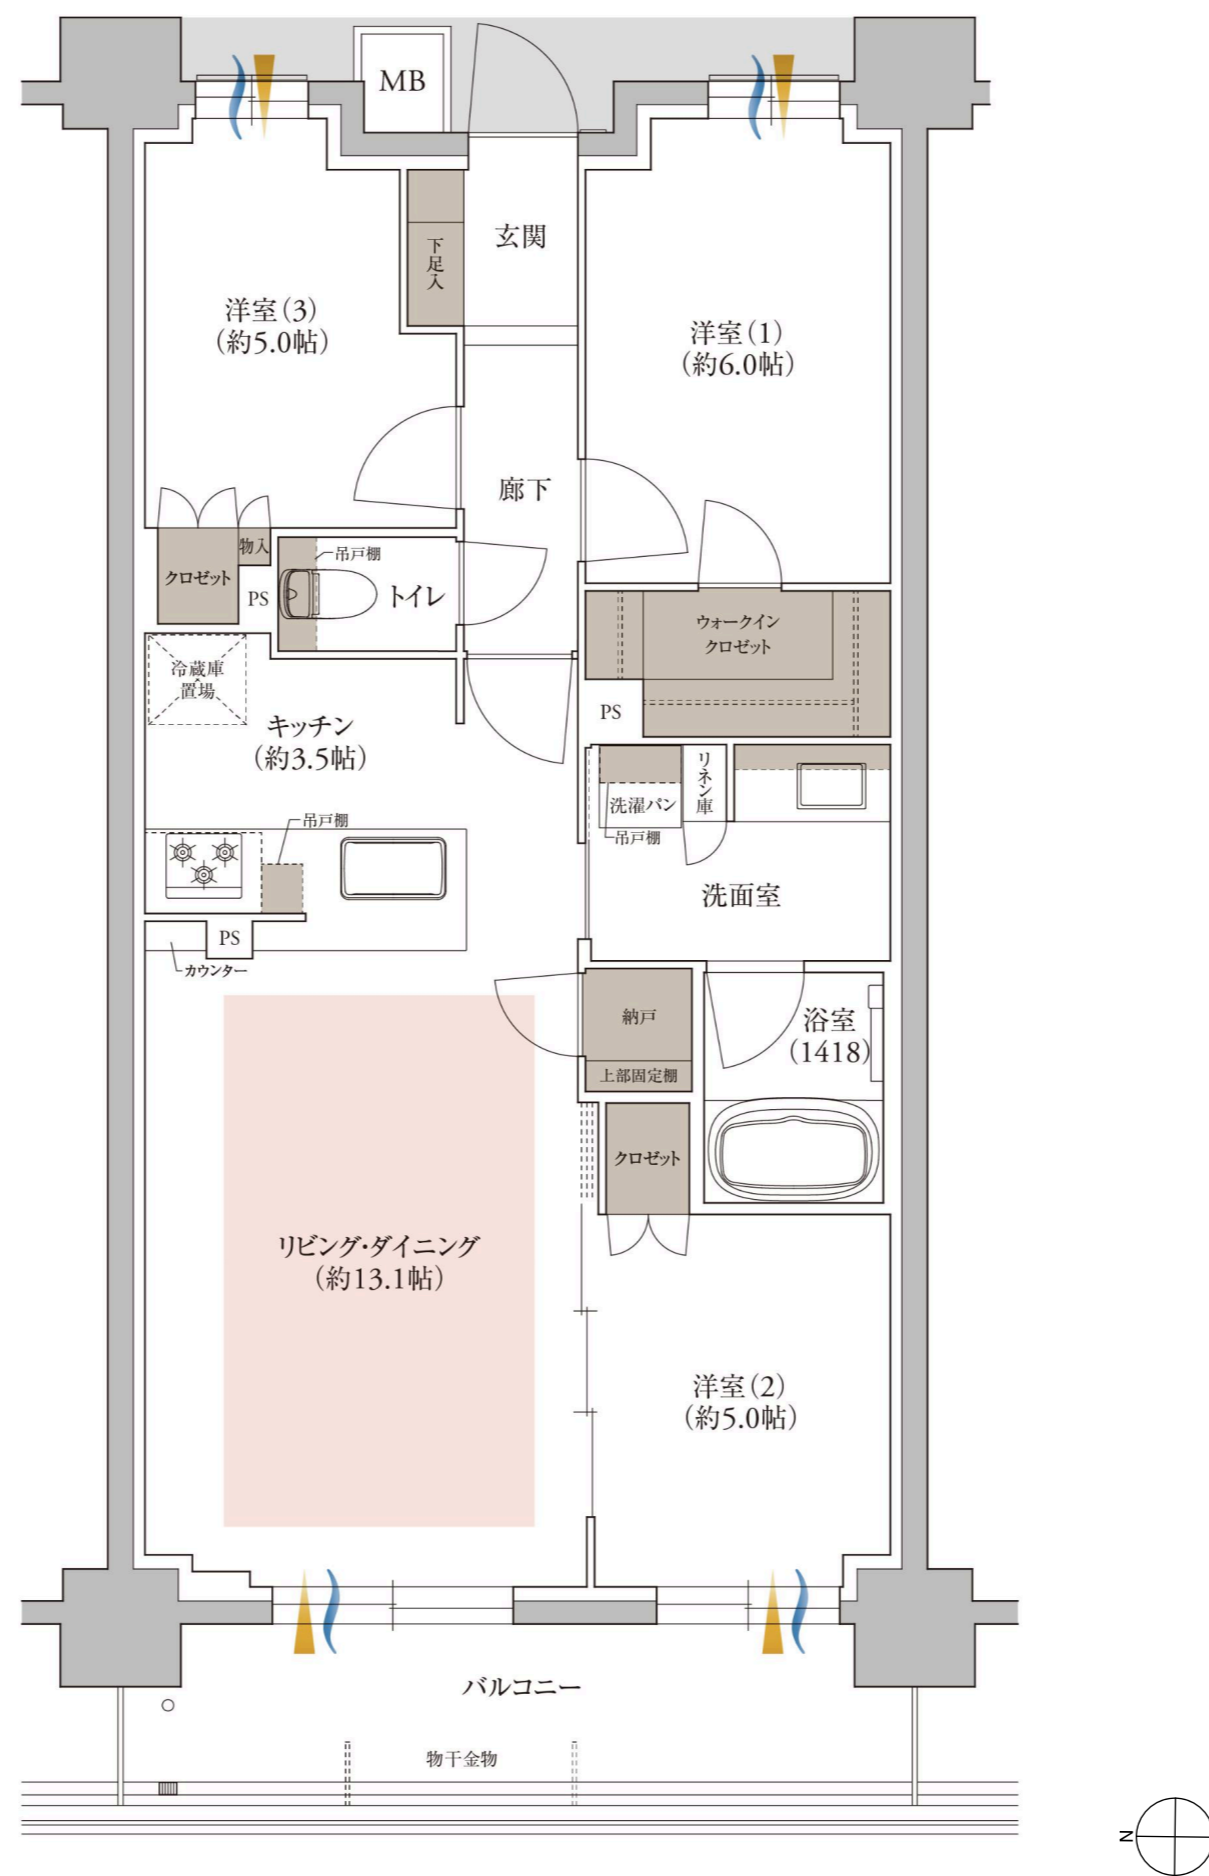

C TYPE

3LDK+WIC+N

住居専有面積 72.61㎡ (約21.96坪)

バルコニー面積 9.61㎡ (約2.91坪)

通風 採光 収納 床暖房 WIC：ウォークインクローゼット N：納戸

※掲載の間取りは計画段階の設計図を基に作成したもので、施工上の都合、行政官庁の指導等により、変更が生じる場合があります。