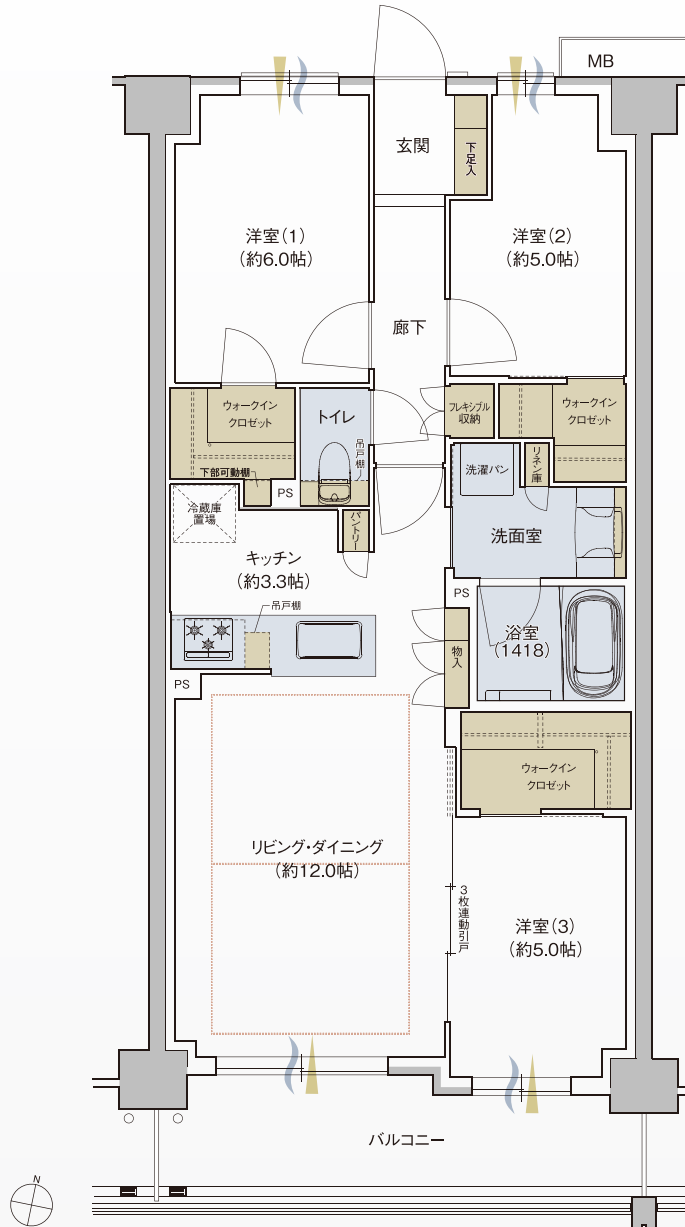

D  
TYPE

3LDK+3WIC 専有面積 / 72.62㎡ (約21.96坪)

バルコニー面積 / 9.18㎡ (約2.77坪)

通風： 採光： 床暖房： 収納： 水回り：

WIC：ウォークインクロゼット