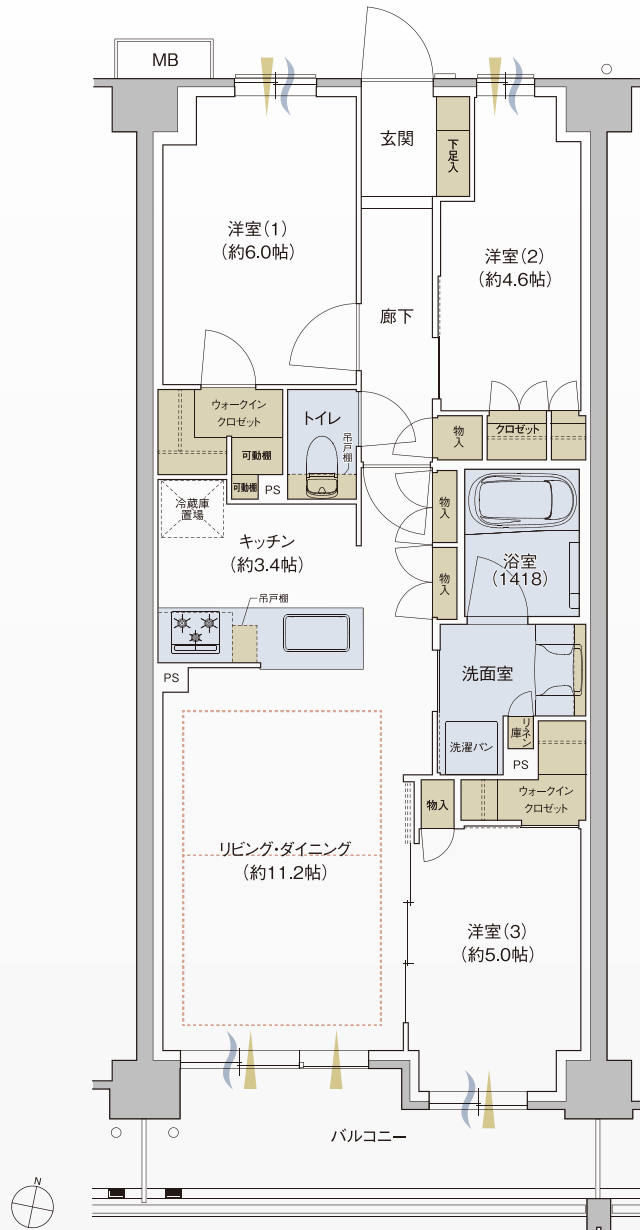

E
TYPE

3LDK+2WIC 専有面積 / 67.78 m² (約20.50坪)

バルコニー面積 / 8.53 m² (約2.58坪)

通風 : 採光 : 床暖房 : 収納 : 水回り :

WIC : ウォークインクローゼット